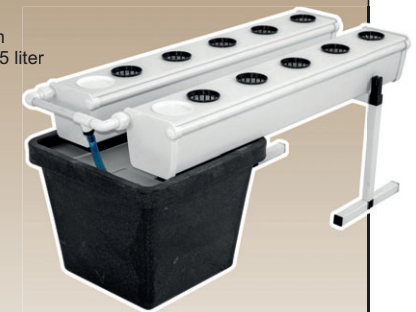

Door het volume van artikel 37072 is dit een **PALLET ZENDING** voor bestellingen onder **€ 1000,-** (exclusief) waarbij dit artikel besteld is rekenen wij **50,-** verzendkosten

DE "AEROFLO" SYSTEMEN ZIJN NIET MEER VERKRIJGBAAR

DEZE ZIJN VERVANGEN DOOR DE NIEUWE TA GROWSTREAM SYSTEMEN

GROWSTREAM SYSTEMEN

Voor de hobbykweker die professioneel wil werken.
Aeroponic systeem (luchtteelt) voor als u een klein aantal planten wilt kweken.

Luchtteelt is een methode van groeien waarbij de wortels van de plant in de lucht hangen in een fijne mist van voedingsstoffen die continu van onder af wordt toegediend.

Het systeem bestaat uit vierkante buizen met daarin netpotten geplaatst

U kunt deze netpotten vullen met klei korrels, coco's of ander groeimedum om de plant wat meer stevigheid te bieden.

De vierkante buizen staan in verbinding met het watervat, het voedingswater wordt d.m.v. een circulatie pomp van het voedingsvat naar de plant gepompt en worden de wortels van onder besproeid, daarvandaan loopt het water weer terug naar het voedingsvat.

De GrowStream systemen voeren zuurstof toe aan de voedingsoplossing en zorgen voor een ideale combinatie van zuurstof, water en meststof, dit creëert de perfecte omgeving voor de wortels.

1. art.nr 37071 GrowStream 10
2. AF10 : 10 planten (0,5 m²)
   - L = 109 - B = 49 - H = 57cm
   - Effectieve capaciteit = +/- 45 liter

1. art.nr 37072 GrowStream 20
2. AF20 : 20 planten (0,7 m²)
   - L = 107 - B = 73 - H = 47cm
   - Effectieve capaciteit = +/- 70 liter