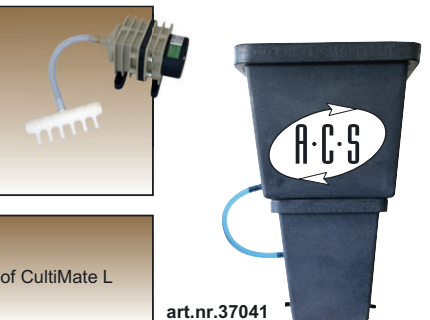

37041 CultiMate Controller

Aktief circulerend watergeef systeem om 1 tot 12 CultiMate S of CultiMate L op aan te sluiten

art.nr.37041

Voor meer informatie en/of vragen kunt u www.terraquatica.com bezoeken.